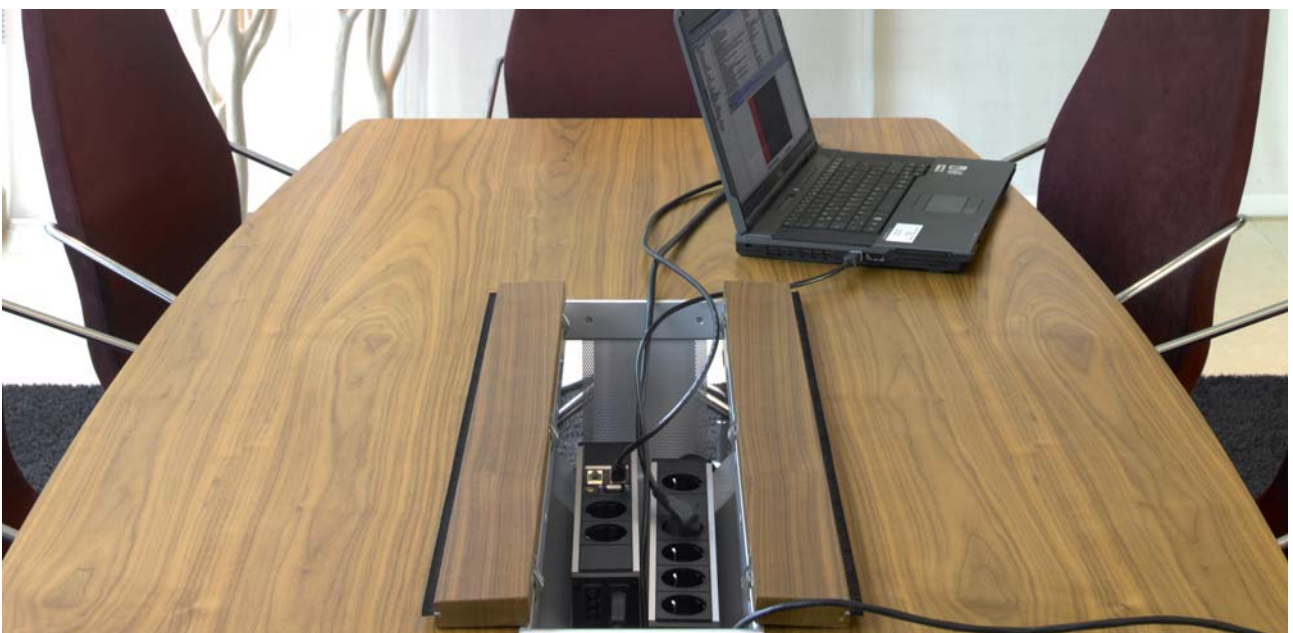

EVOline® U-Dock

Надежная мобильность

Универсальность конструкции розетки U-Dock позволяет производить установку на поверхности мебели в кабельные лотки, под ней или просто расположить напротив рабочего стола. Благодаря профилю из анодированного алюминия в корпус розетки можно интегрировать предохранительные модули. Поистине великолепное функциональное решение.