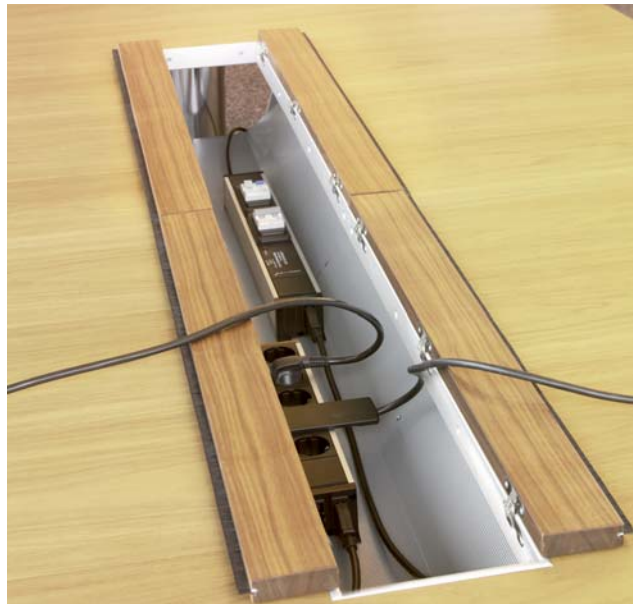

EVOline® U-Dock

Надежная мобильность

Универсальность конструкции розетки U-Dock позволяет производить установку на поверхности мебели в кабельные лотки, под ней или просто расположить напротив рабочего стола. Благодаря профилю из анодированного алюминия в корпус розетки можно интегрировать предохранительные модули. Поистине великолепное функциональное решение.