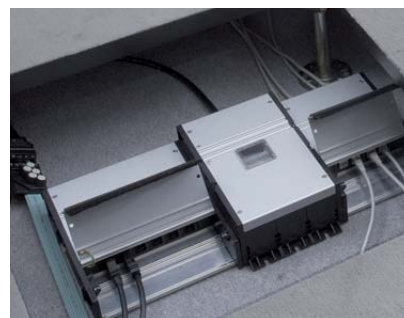

EVOline® Consolidation Point

Продумано до мелочей

«Точка консолидации» – это коммутационный узел децентрализованного распределения электроэнергии. Он обеспечивает защиту межзонных соединений, гарантирует системную безопасность и сокращает длину проводов.

Модули построены таким образом, что каналы передачи данных и электропитание могут располагаться в пустотах между этажами, а также в подвесных потолках..