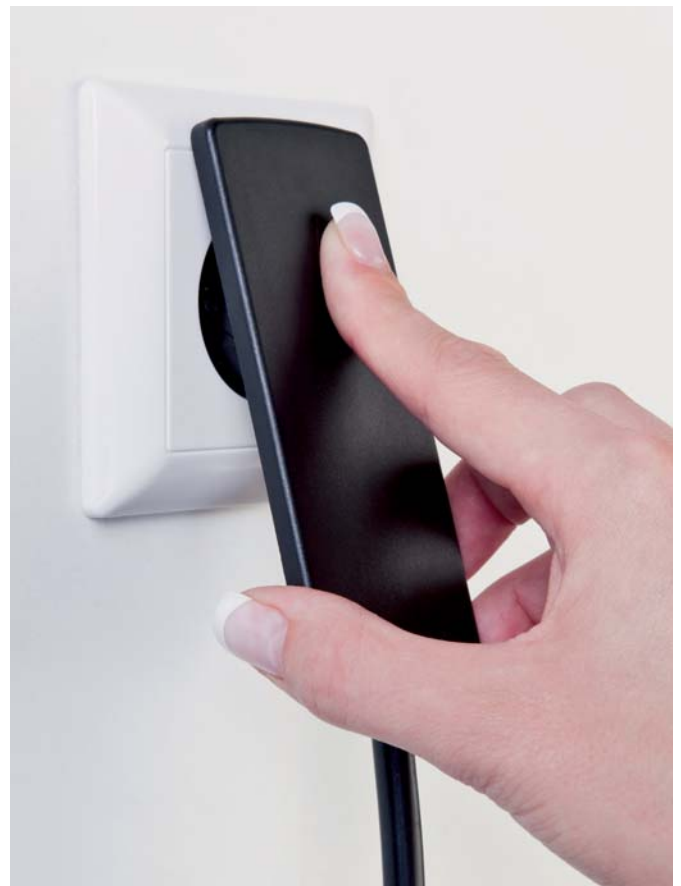

## Сдержанный минимализм

Электрическая штепсельная вилка с супертонким корпусом легко размещается за мебелью, стоящей вплотную к стене. Элегантный минималистский дизайн корпуса подходит к любому интерьеру. Подвижной контакт на шарнире облегчает вынимание вилки из розетки. Дизайн отмечен многочисленными наградами.